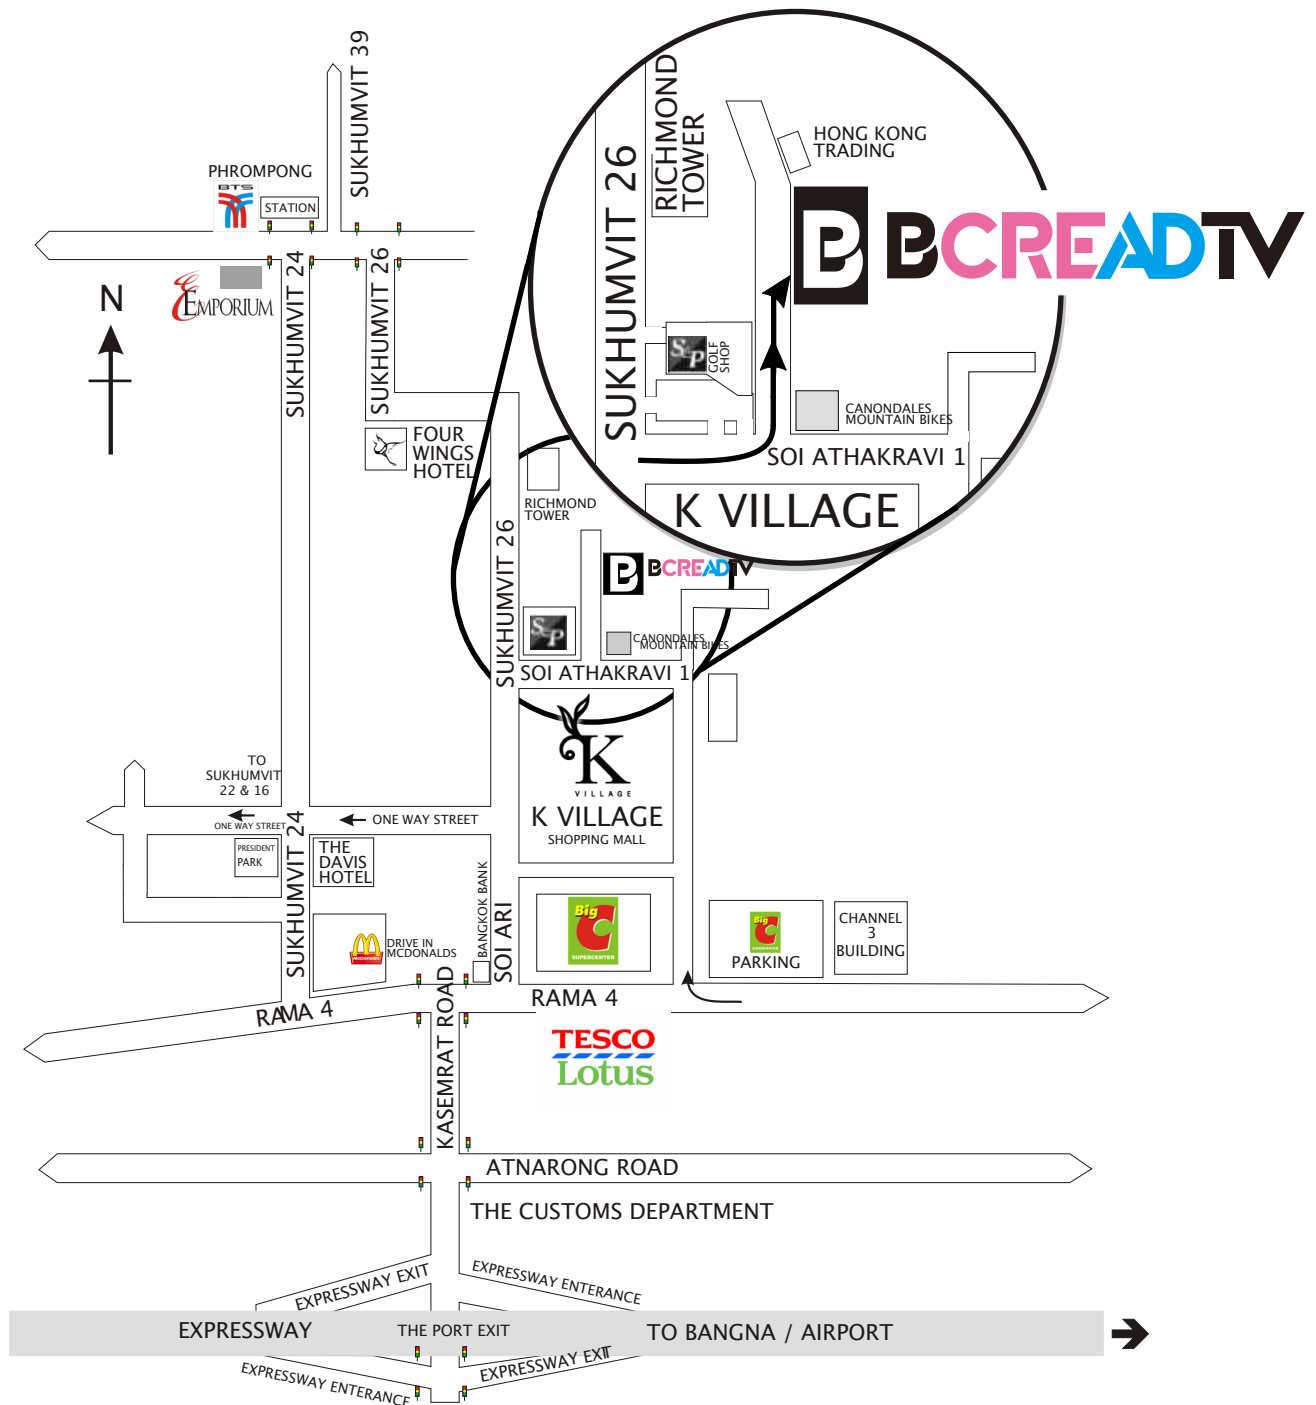

HOW TO GET TO BCREADTV

BCREADTV CONSULTANCY CO.,LTD.

5 SOI ATHAKRAVI 1 SUKHUMVIT 26 ROAD KLONGTON KLONGTOEY BANGKOK 10110 THAILAND

เลขที่ 5 ซอยอรชรกระวี 1 ถนนสุขุมวิท 26 แขวงคลองตัน เขตคลองเตย กรุงเทพมหานคร 10110

Tel: +66 (0)2 260 3200 Fax: +66 (0)2 260 3201

WITH HEAD OFFICE LOCATED ON SUKHUMVIT 26, WHEN IN SUKHUMVIT 26, TAKE THE TURNING WITH THE S&P RESTAURANT ON THE CORNER, THEN YOUR FIRST LEFT AT CANNONDALES MOUNTAIN BIKES, OUR OFFICES ARE ON THE RIGHT HAND SIDE. LOST? CALL 02 260 3200!