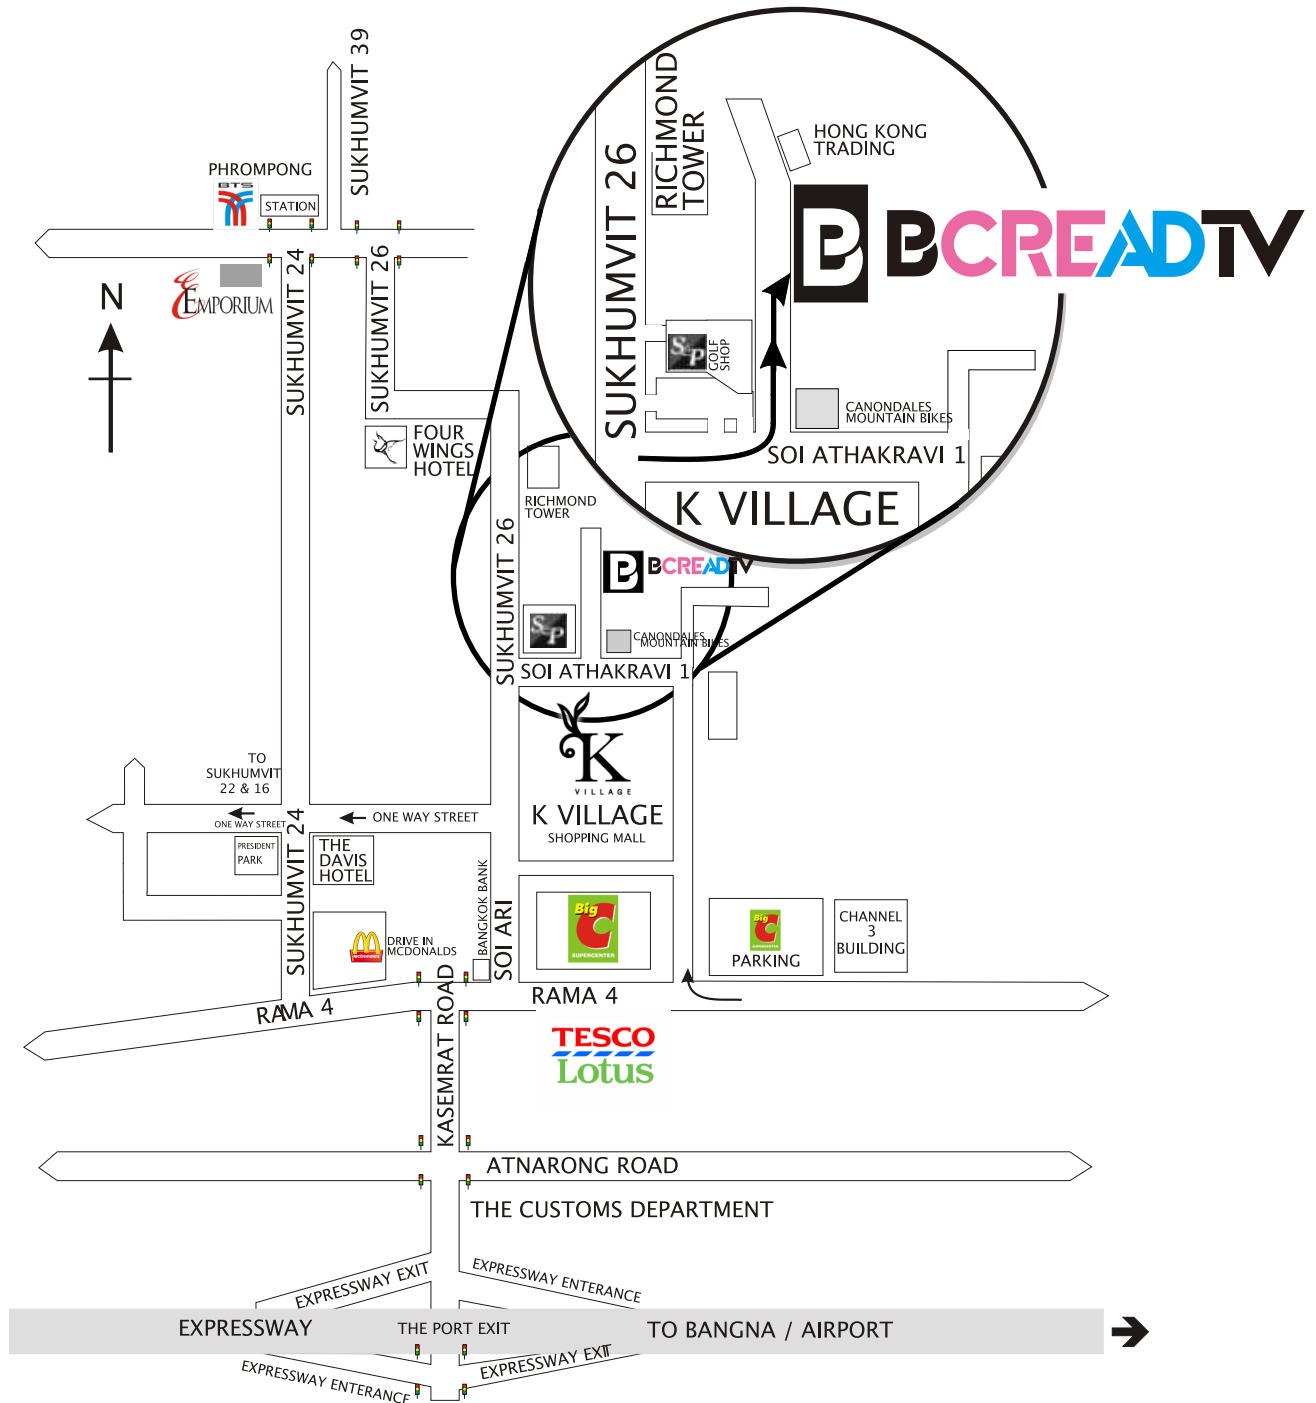

HOW TO GET TO BCREADTV

BCREADTV CONSULTANCY CO.,LTD.

5 SOI ATHAKRAVI 1 SUKHUMVIT 26 ROAD KLONGTON KLONGTOEY BANGKOK 10110 THAILAND

เลขที่ 5 ซอยอรชรกระวี 1 ถนนสุขุมวิท 26 แขวงคลองตัน เขตคลองเตย กรุงเทพมหานคร 10110

Tel: +66 (0)2 260 3200 / 081 874 7919

WITH HEAD OFFICE LOCATED ON SUKHUMVIT 26, WHEN IN SUKHUMVIT 26, TAKE THE TURNING WITH THE S&P RESTAURANT ON THE CORNER, THEN YOUR FIRST LEFT AT CANNONDALES MOUNTAIN BIKES, OUR OFFICES ARE ON THE RIGHT HAND SIDE. CALL 02 260 3200 or 081 874 7919